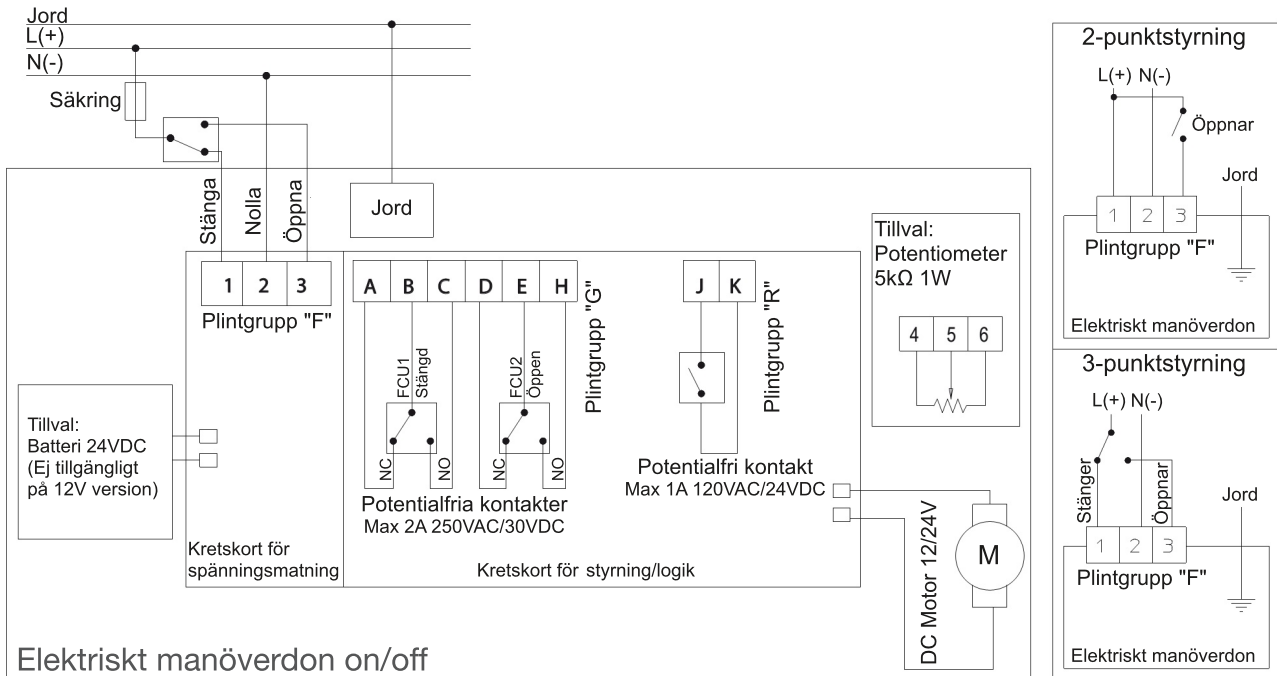

# ELEKTRISKA MANÖVERDON

Elschema VB030-VB350

VB030-VB350 12V, 24VAC/DC, 100-240V 50/60Hz ON/OFF

VB030-VB350 12V, 24VAC/DC, 100-240V 50/60Hz med positioner