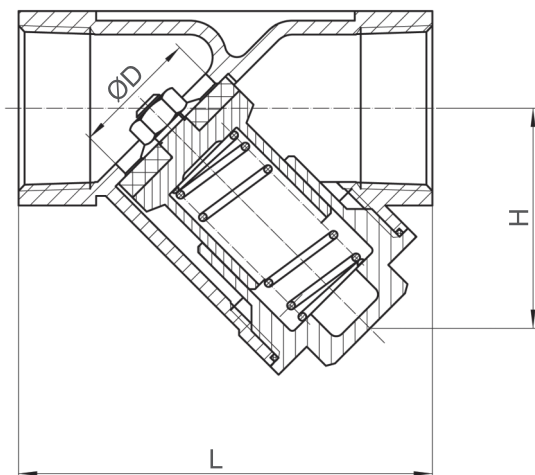

BACKVENTILER

Syrafast stål

Serie 03

Backventil i snedsätessutförande.

Teknisk Specifikation

Hus:	Syrafast stål CF8M
Lock:	Syrafast stål CF8M
Ventiltallrik:	Syrafast stål CF8M
Spindel:	Syrafast stål CF8M
Fjäder:	Rostfritt stål SUS304
Sättestätning:	PTFE
Anslutning:	Invändig gänga enl ISO 228-1

Dimensioner

Benämning	G"	DN	ØD	H	L	PN	Kg
0321/0804-1/4"	1/4	08	12	35	65	40	0,3
0322/0804-3/8"	3/8	10	12	35	65	40	0,2
0323/0804-1/2"	1/2	15	15	35	65	40	0,2
0324/0804-3/4"	3/4	20	20	45	80	40	0,4
0325/0804-1"	1	25	25	57	90	40	0,8
0326/0804-1 1/4"	1 1/4	32	32	58	105	40	1,0
0327/0804-1 1/2"	1 1/2	40	40	66	120	40	1,4
0328/0804-2"	2	50	50	78	138	40	2,2