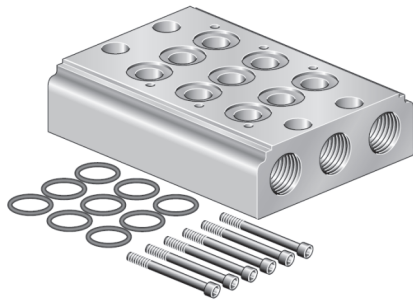

MAGNETVENTILER

K52W1018/14 Tillbehör

KME Basplatta

Basplatta för blockmontage av 2-16st K52W1018/14.
Skruvvar och tätningar medföljer.

Tillbehör

Blindplatta KPCH018/14

Dimensioner

Benämning	Antal platser	A	B	C	D	E	F	G	ØH	ØI	L	M	N	P
KME218	2	61	21	5	19	60	19	10	13	8	4,5	74,5	26	G1/4
KME318	3	80	21	5	19	60	19	10	13	8	4,5	74,5	26	G1/4
KME418	4	99	21	5	19	60	19	10	13	8	4,5	74,5	26	G1/4
KME518	5	118	21	5	19	60	19	10	13	8	4,5	74,5	26	G1/4
KME618	6	137	21	5	19	60	19	10	13	8	4,5	74,5	26	G1/4
KME718	7	156	21	5	19	60	19	10	13	8	4,5	74,5	26	G1/4
KME818	8	175	21	5	19	60	19	10	13	8	4,5	74,5	26	G1/4
KME918	9	194	21	5	19	60	19	10	13	8	4,5	74,5	26	G1/4
KME1018	10	213	21	5	19	60	19	10	13	8	4,5	74,5	26	G1/4
KME1218	12	251	21	5	19	60	19	10	13	8	4,5	74,5	26	G1/4
KME1418	14	289	21	5	19	60	19	10	13	8	4,5	74,5	26	G1/4
KME1618	16	327	21	5	19	60	19	10	13	8	4,5	74,5	26	G1/4
KME214	2	73	25	6,5	23	70	23	11,5	15,9	10	5	85	26	G3/8
KME314	3	96	25	6,5	23	70	23	11,5	15,9	10	5	85	26	G3/8
KME414	4	119	25	6,5	23	70	23	11,5	15,9	10	5	85	26	G3/8
KME514	5	142	25	6,5	23	70	23	11,5	15,9	10	5	85	26	G3/8
KME614	6	165	25	6,5	23	70	23	11,5	15,9	10	5	85	26	G3/8
KME714	7	188	25	6,5	23	70	23	11,5	15,9	10	5	85	26	G3/8
KME814	8	211	25	6,5	23	70	23	11,5	15,9	10	5	85	26	G3/8
KME914	9	234	25	6,5	23	70	23	11,5	15,9	10	5	85	26	G3/8
KME1014	10	257	25	6,5	23	70	23	11,5	15,9	10	5	85	26	G3/8
KME1214	12	303	25	6,5	23	70	23	11,5	15,9	10	5	85	26	G3/8
KME1414	14	349	25	6,5	23	70	23	11,5	15,9	10	5	85	26	G3/8
KME1614	16	395	25	6,5	23	70	23	11,5	15,9	10	5	85	26	G3/8