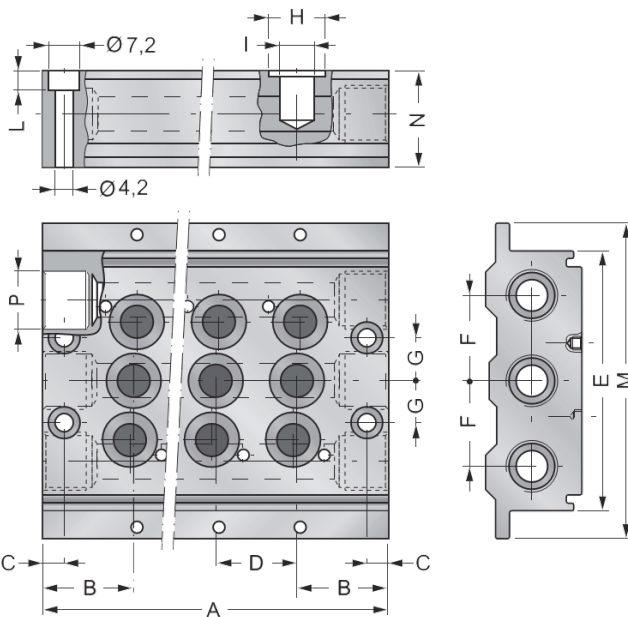

MAGNETVENTILER

K52W1018/14 Tillbehör

KME Basplatta

Basplatta för blockmontage av 2-16st K52W1018/14.
Skruvvar och tätningar medföljer.

Tillbehör

Blindplatta KPCH018/14

Dimensioner

Benämning	Antal platser	A	B	C	D	E	F	G	ØH	ØI	L	M	N	P
KME218	2	61	21	5	19	60	19	10	13	8	4,5	74,5	26	G1/4
KME318	3	80	21	5	19	60	19	10	13	8	4,5	74,5	26	G1/4
KME418	4	99	21	5	19	60	19	10	13	8	4,5	74,5	26	G1/4
KME518	5	118	21	5	19	60	19	10	13	8	4,5	74,5	26	G1/4
KME618	6	137	21	5	19	60	19	10	13	8	4,5	74,5	26	G1/4
KME718	7	156	21	5	19	60	19	10	13	8	4,5	74,5	26	G1/4
KME818	8	175	21	5	19	60	19	10	13	8	4,5	74,5	26	G1/4
KME918	9	194	21	5	19	60	19	10	13	8	4,5	74,5	26	G1/4
KME1018	10	213	21	5	19	60	19	10	13	8	4,5	74,5	26	G1/4
KME1218	12	251	21	5	19	60	19	10	13	8	4,5	74,5	26	G1/4
KME1418	14	289	21	5	19	60	19	10	13	8	4,5	74,5	26	G1/4
KME1618	16	327	21	5	19	60	19	10	13	8	4,5	74,5	26	G1/4
KME214	2	73	25	6,5	23	70	23	11,5	15,9	10	5	85	26	G3/8
KME314	3	96	25	6,5	23	70	23	11,5	15,9	10	5	85	26	G3/8
KME414	4	119	25	6,5	23	70	23	11,5	15,9	10	5	85	26	G3/8
KME514	5	142	25	6,5	23	70	23	11,5	15,9	10	5	85	26	G3/8
KME614	6	165	25	6,5	23	70	23	11,5	15,9	10	5	85	26	G3/8
KME714	7	188	25	6,5	23	70	23	11,5	15,9	10	5	85	26	G3/8
KME814	8	211	25	6,5	23	70	23	11,5	15,9	10	5	85	26	G3/8
KME914	9	234	25	6,5	23	70	23	11,5	15,9	10	5	85	26	G3/8
KME1014	10	257	25	6,5	23	70	23	11,5	15,9	10	5	85	26	G3/8
KME1214	12	303	25	6,5	23	70	23	11,5	15,9	10	5	85	26	G3/8
KME1414	14	349	25	6,5	23	70	23	11,5	15,9	10	5	85	26	G3/8
KME1614	16	395	25	6,5	23	70	23	11,5	15,9	10	5	85	26	G3/8