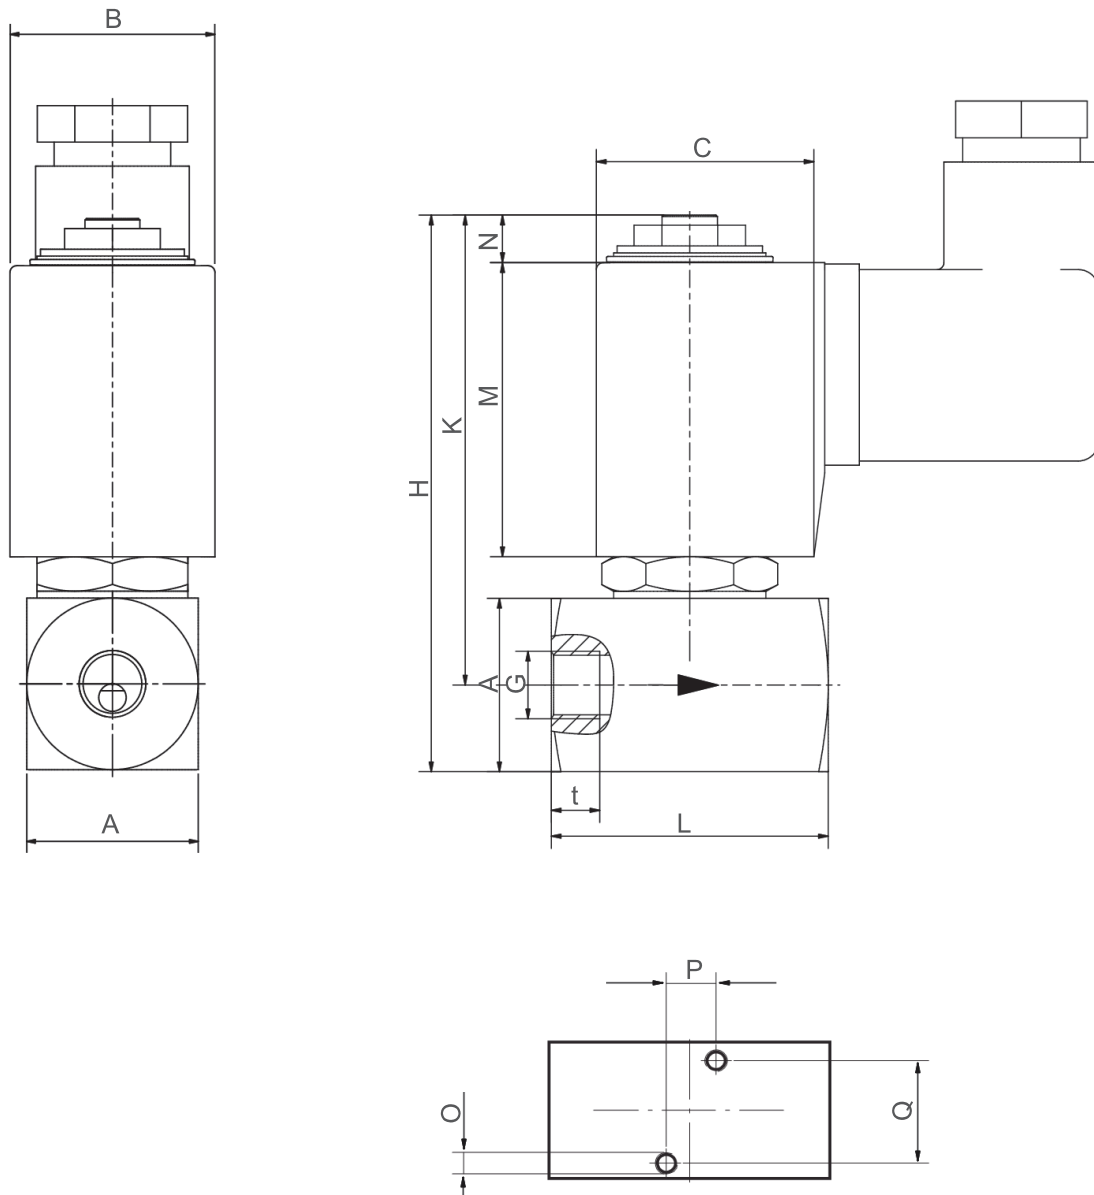

MAGNETVENTILER

2/2-vägs direktstyrd

Dimensioner

Benämning	G	A	B	C	H	K	L	M	N	O	P	Q	t	Kg
5242/0802/.032-..V/..Hz	1/4"	25	30	39	80	67,5	40	40	10	M6	15,5	15,5	15,5	0,60
5242/0802/.012-..V/..Hz	1/4"	25	36	45	80	67,5	40	40	10	M6	15,5	15,5	15,5	0,60
5244/0802/.032-..V/..Hz	1/4"	25	30	39	80	67,5	40	40	10	M6	15,5	15,5	15,5	0,60
5244/0802/.012-..V/..Hz	1/4"	25	36	45	80	67,5	40	40	10	M6	15,5	15,5	15,5	0,60
5245/0802/.032-..V/..Hz	1/4"	25	30	39	80	67,5	40	40	10	M6	15,5	15,5	15,5	0,60
5245/0802/.012-..V/..Hz	1/4"	25	36	45	80	67,5	40	40	10	M6	15,5	15,5	15,5	0,60
5246/0802/.032-..V/..Hz	1/4"	25	30	39	80	67,5	40	40	10	M6	15,5	15,5	15,5	0,60
5246/0802/.012-..V/..Hz	1/4"	25	36	45	80	67,5	40	40	10	M6	15,5	15,5	15,5	0,60