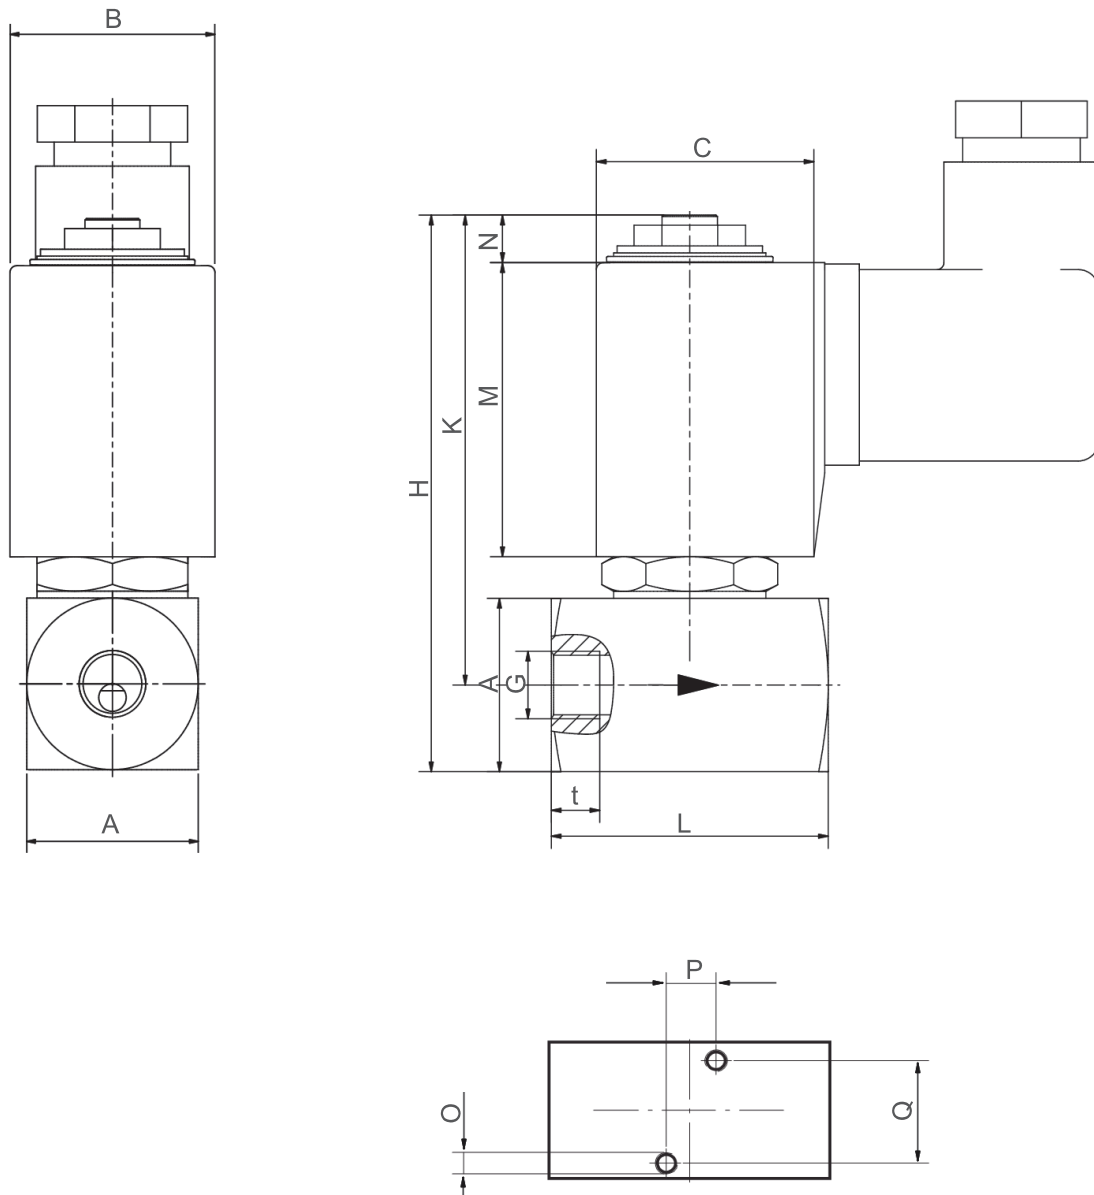

MAGNETVENTILER

2/2-vägs direktstyrd

Dimensioner

Benämning	G	A	B	C	H	K	L	M	N	O	P	Q	t	Kg
5242/0602/.032-..V/..Hz	1/4"	25	30	39	80	67,5	40	40	10	M6	15,5	15,5	15,5	0,60
5242/0602/.012-..V/..Hz	1/4"	25	36	45	80	67,5	40	40	10	M6	15,5	15,5	15,5	0,60
5244/0602/.032-..V/..Hz	1/4"	25	30	39	80	67,5	40	40	10	M6	15,5	15,5	15,5	0,60
5244/0602/.012-..V/..Hz	1/4"	25	36	45	80	67,5	40	40	10	M6	15,5	15,5	15,5	0,60
5245/0602/.032-..V/..Hz	1/4"	25	30	39	80	67,5	40	40	10	M6	15,5	15,5	15,5	0,60
5245/0602/.012-..V/..Hz	1/4"	25	36	45	80	67,5	40	40	10	M6	15,5	15,5	15,5	0,60
5246/0602/.032-..V/..Hz	1/4"	25	30	39	80	67,5	40	40	10	M6	15,5	15,5	15,5	0,60
5246/0602/.012-..V/..Hz	1/4"	25	36	45	80	67,5	40	40	10	M6	15,5	15,5	15,5	0,60