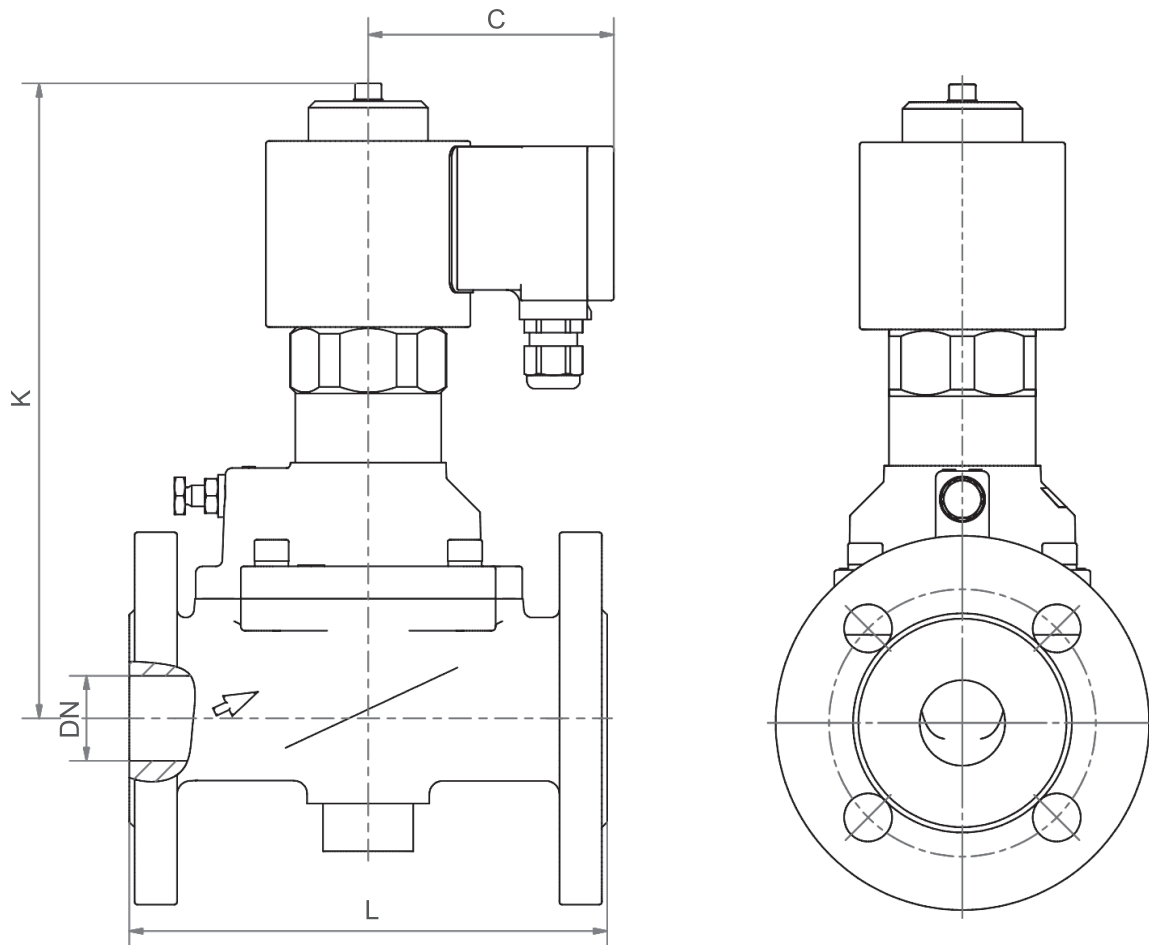

MAGNETVENTILER

2/2-vägs tvångsstyrd

Dimensioner

Benämning	DN	C	K	L	Kg
2407/0804/.242-..V/..Hz	65	93	270	290	35
2407/0804/.272-..V/..Hz	65	107	310	290	38
2408/0804/.242-..V/..Hz	80	93	270	310	44
2408/0804/.272-..V/..Hz	80	107	345	310	47
2408/0804/.352-..V/..Hz	80	120	480	310	39
2409/0804/.272-..V/..Hz	100	107	400	350	63
2409/0804/.352-..V/..Hz	100	120	560	350	60
2410/0804/.272-..V/..Hz	125	107	355	400	80
2411/0804/.352-..V/..Hz	150	127	600	480	95