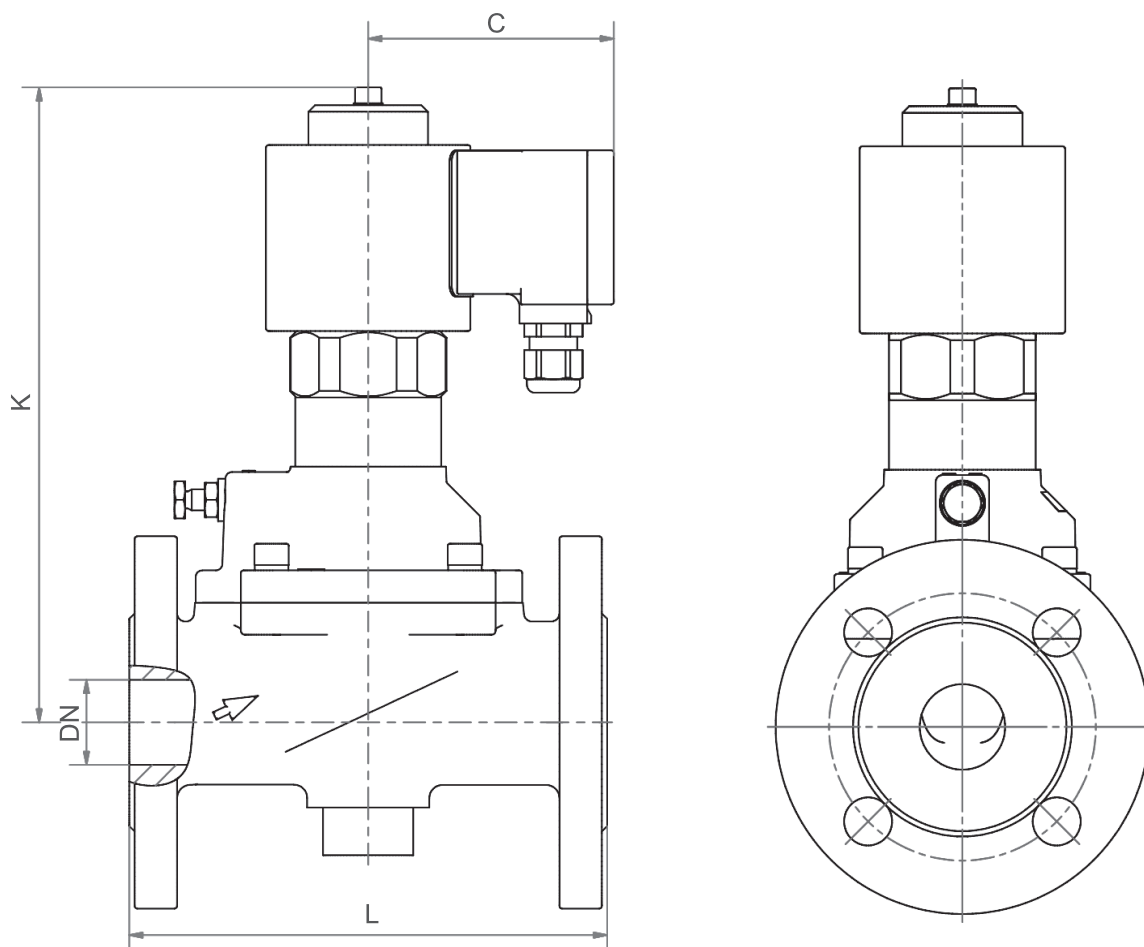

MAGNETVENTILER

2/2-vägs tvångsstyrd

Dimensioner

Benämning	DN	C	K	L	Kg
2407/0401/.242-..V/..Hz	65	93	270	290	35
2408/0401/.242-..V/..Hz	80	93	315	310	44
2409/0401/.272-..V/..Hz	100	107	400	350	63
2410/0401/.272-..V/..Hz	125	107	355	400	80
2411/0301/.272-..V/..Hz	150	107	359	480	87
2411/0301/.352-..V/..Hz	150	127	600	480	95
2412/0301/.352-..V/..Hz	200	127	660	600	108
2412/0301/.402-..V/..Hz	200	158	660	600	158