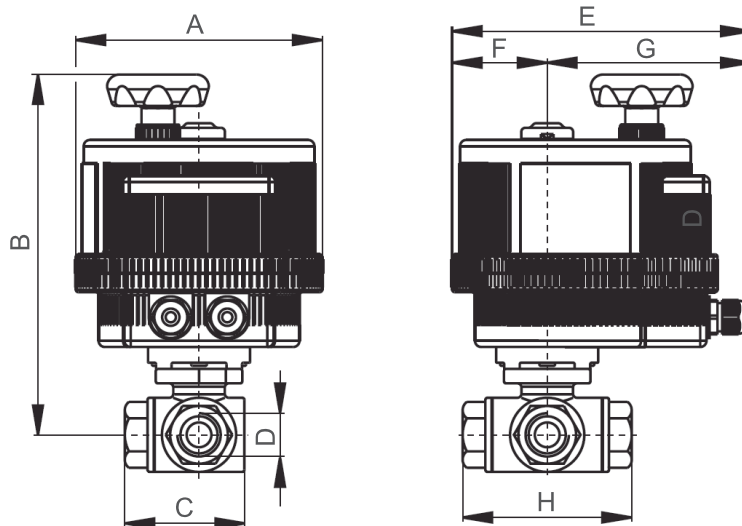

# KULVENTILER

Kulventil K40(L)/K41(T) med elektriskt manöverdon

## Dimensioner

Benämning	A	B	C	D	E	F	G	H	Kg
K40/K41-1/4"-VB015	123	184	64	1/4"	164	43	121	79	2,1
K40/K41-3/8"-VB015	123	79	64	3/8"	164	43	121	79	2,0
K40/K41-1/2"-VB015	123	79	64	1/2"	164	43	121	79	2,0
K40/K41-3/4"-VB030	157	83	68	3/4"	191	61	130	83	3,2
K40/K41-1"-VB030	157	104	82	1"	191	61	130	104	3,8
K40/K41-1 1/4"-VB030	157	111	90	1 1/4"	191	61	130	111	4,4
K40/K41-1 1/2"-VB110	211	126	106	1 1/2"	237	84	153	126	8,2
K40/K41-2"-VB110	211	147	123	2"	237	84	153	147	10,0