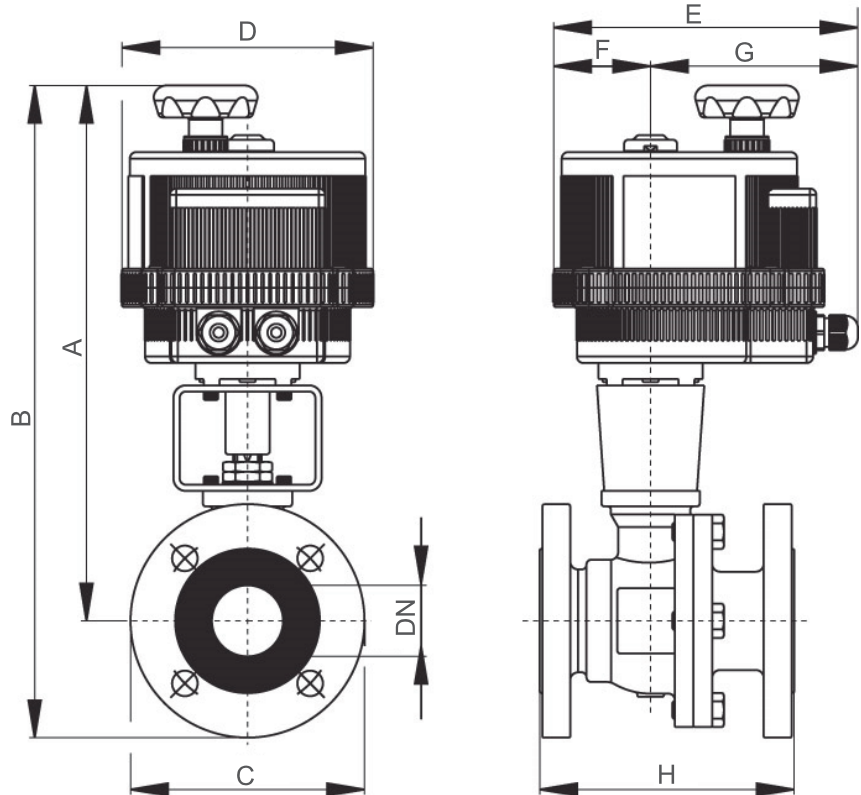

KULVENTILER

Kulventil 760001 med elektriskt manöverdon

Dimensioner

Benämning	DN	A	B	C	D	E	F	G	H	Kg
760001-015-VB015	15	225	272	95	123	164	43	121	115	4,1
760001-020-VB015	20	229	282	105	123	164	43	121	120	4,8
760001-025-VB030	25	294	351	115	157	191	61	130	125	7,1
760001-032-VB060	32	324	394	140	185	215	68	147	130	9,4
760001-040-VB060	40	351	426	150	185	215	68	147	140	11,7
760001-050-VB060	50	359	441	165	185	215	68	147	150	15,0
760001-065-VB110	65	386	478	185	211	237	84	153	170	20,7
760001-080-VB110	80	420	520	200	211	237	84	153	180	25,8
760001-100-VB190	100	435	544	220	211	237	84	153	190	32,1
760001-125-VB270	125	458	583	250	222	247	77	170	325	57,1
760001-150-VB350	150	491	634	285	222	247	77	170	350	82,6