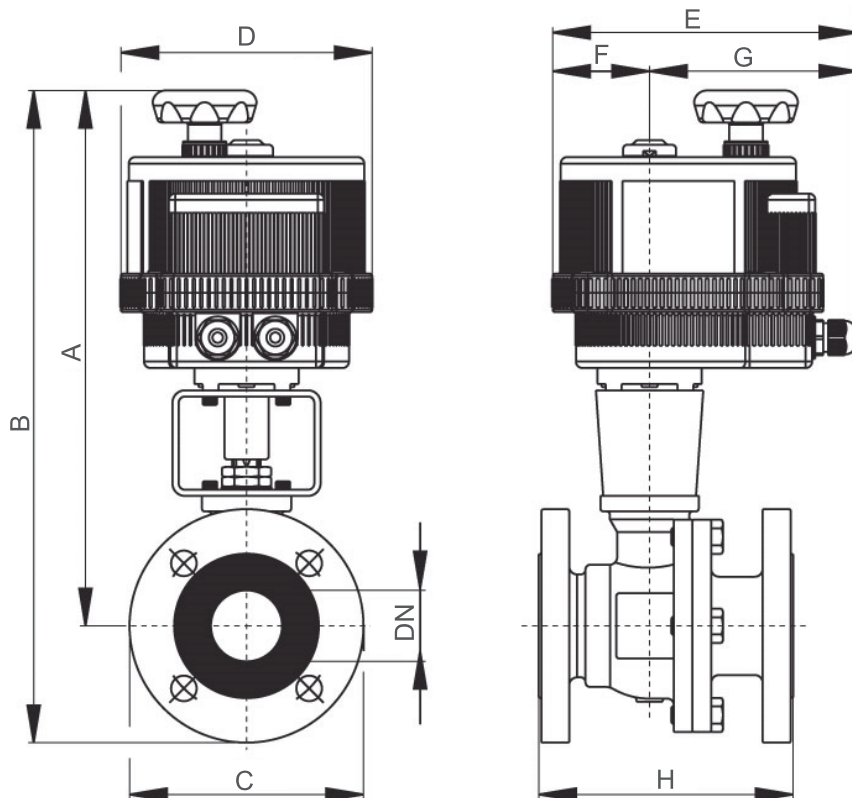

# KULVENTILER

Kulventil 760000 med elektriskt manöverdon

## Dimensioner

Benämning	DN	A	B	C	D	E	F	G	H	Kg
760000-015-VB015	15	225	272	95	123	164	43	121	115	4,1
760000-020-VB015	20	229	282	105	123	164	43	121	120	4,8
760000-025-VB030	25	294	351	115	157	191	61	130	125	7,1
760000-032-VB060	32	324	394	140	185	215	68	147	130	9,4
760000-040-VB060	40	351	426	150	185	215	68	147	140	11,7
760000-050-VB060	50	359	441	165	185	215	68	147	150	15,0
760000-065-VB110	65	386	478	185	211	237	84	153	170	20,7
760000-080-VB110	80	420	520	200	211	237	84	153	180	25,8
760000-100-VB190	100	435	544	220	211	237	84	153	190	32,1
760000-125-VB270	125	458	583	250	222	247	77	170	325	57,1
760000-150-VB350	150	491	634	285	222	247	77	170	350	82,6