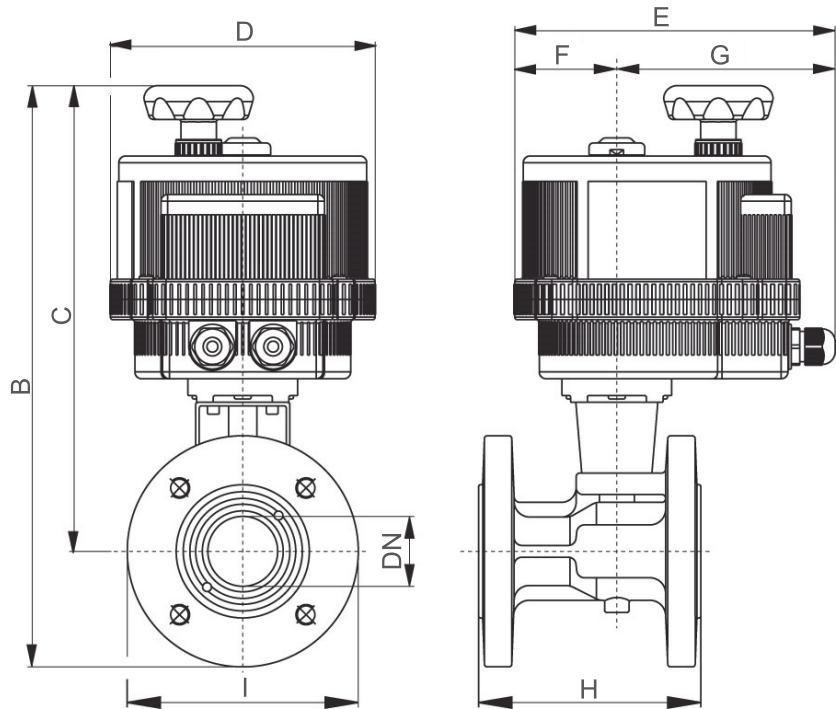

KULVENTILER

Kulventil 730000 med elektriskt manöverdon

Dimensioner

Benämning	DN	B	C	D	E	F	G	H	I	Kg
730000-025-VB030	25	335	278	157	191	61	130	125	115	5,7
730000-032-VB030	32	354	284	157	191	61	130	130	140	7,4
730000-040-VB060	40	404	329	185	215	68	147	140	150	9,7
730000-050-VB060	50	419	336	185	215	68	147	150	165	11,4
730000-065-VB110	65	460	367	211	237	84	153	170	185	16,7
730000-080-VB110	80	478	378	211	237	84	153	180	200	19,4
730003-100-VB190	100	527	417	211	237	84	153	190	220	25,3
730003-125-VB190	125	564	440	211	237	84	153	250	250	36,2
730003-150-VB350	150	607	464	222	247	77	170	285	285	51,4