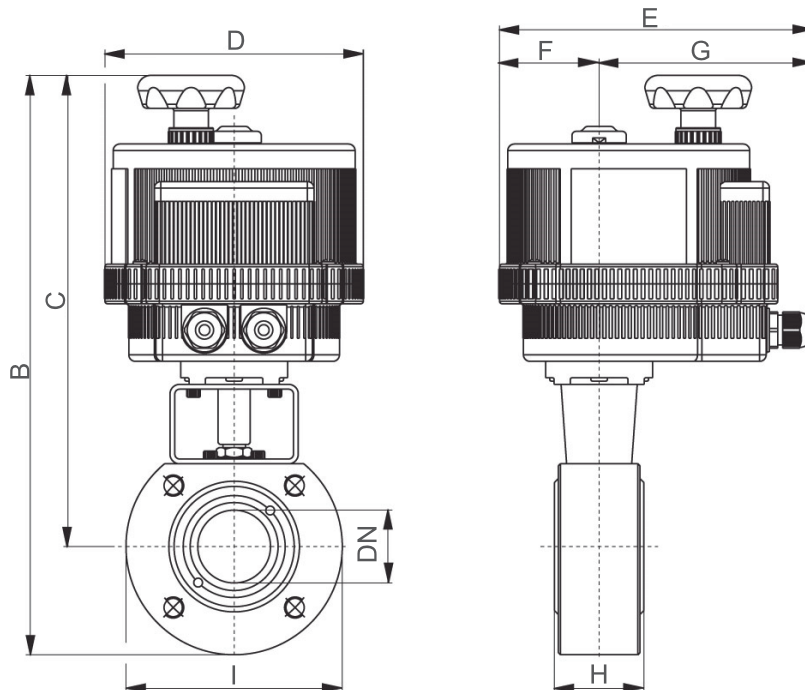

KULVENTILER

Kulventil 722000 med elektriskt manöverdon

Dimensioner

Benämning	DN	B	C	D	E	F	G	H	I	Kg
722000-015-VB015	15	269	224	123	164	43	121	35	90	2,9
722000-020-VB015	20	278	228	123	164	43	121	40	100	3,5
722000-025-VB030	25	335	280	157	191	61	130	46	110	5,3
722000-032-VB030	32	351	286	157	191	61	130	54	130	6,8
722000-040-VB060	40	399	329	185	215	68	147	64	140	9,5
722000-050-VB060	50	412	337	185	215	68	147	82	150	12,3
722000-065-VB110	65	456	369	211	237	84	153	103	175	20,8
722000-080-VB110	80	474	379	211	237	84	153	122	190	25,8
722000-100-VB190	100	525	415	211	237	84	153	152	220	39,5
722000-125-VB190	125	562	437	211	237	84	153	196	250	58,3
722000-150-VB350	150	614	464	222	247	77	170	232	300	68,7