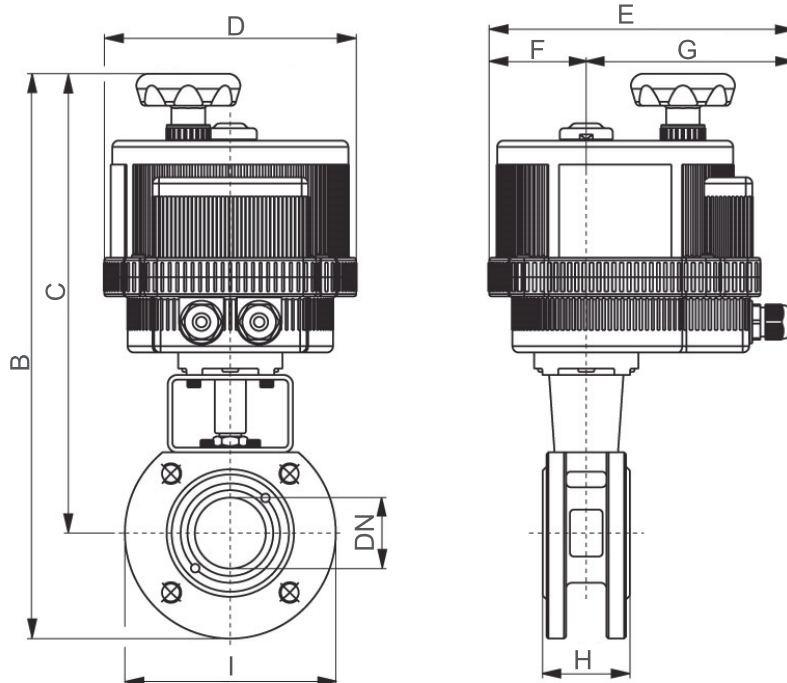

KULVENTILER

Kulventil 721000 med elektriskt manöverdon

Dimensioner

| Benämning | DN | B | C | D | E | F | G | H | I | Kg |
|------------------|-----|-----|-----|-----|-----|----|-----|-----|-----|------|
| 721000-015-VB015 | 15 | 269 | 224 | 123 | 164 | 43 | 121 | 35 | 90 | 2,9 |
| 721000-020-VB015 | 20 | 278 | 228 | 123 | 164 | 43 | 121 | 40 | 100 | 3,5 |
| 721000-025-VB030 | 25 | 340 | 282 | 157 | 191 | 61 | 130 | 46 | 115 | 4,8 |
| 721000-032-VB030 | 32 | 358 | 288 | 157 | 191 | 61 | 130 | 54 | 140 | 5,9 |
| 721000-040-VB060 | 40 | 404 | 329 | 185 | 215 | 68 | 147 | 64 | 150 | 7,8 |
| 721000-050-VB060 | 50 | 420 | 337 | 185 | 215 | 68 | 147 | 82 | 165 | 9,7 |
| 721000-065-VB110 | 65 | 465 | 372 | 211 | 237 | 84 | 153 | 103 | 185 | 15,3 |
| 721000-080-VB110 | 80 | 479 | 379 | 211 | 237 | 84 | 153 | 122 | 200 | 18,8 |
| 721000-100-VB190 | 100 | 524 | 415 | 211 | 237 | 84 | 153 | 152 | 220 | 26,2 |
| 721000-125-VB190 | 125 | 562 | 437 | 211 | 237 | 84 | 153 | 196 | 250 | 43,3 |
| 721000-150-VB350 | 150 | 607 | 464 | 222 | 247 | 77 | 170 | 232 | 285 | 68,4 |