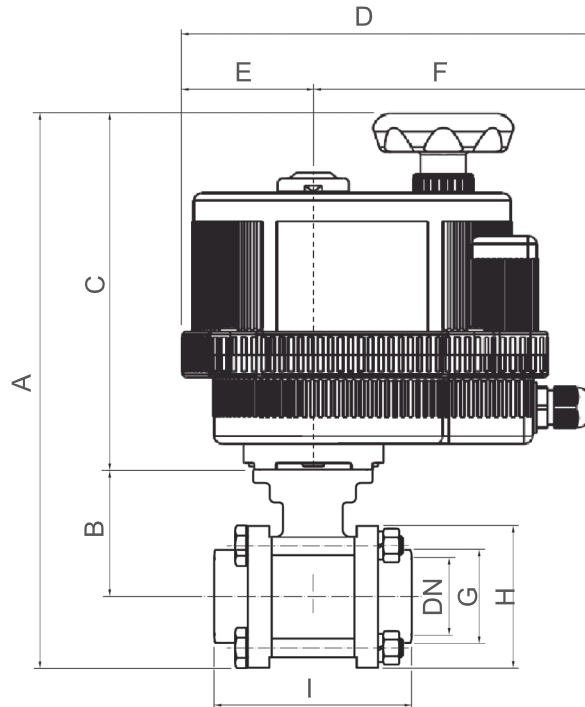

KULVENTILER

Kulventil K32 med elektriskt manöverdon

Dimensioner

Benämning	DN	A	B	C	D	E	F	G	H	I	Kg
K32-08-VB015	8	200	38	142	164	43	121	39	39	64	1,9
K32-10-VB015	10	202	38	142	164	43	121	44	44	64	1,9
K32-15-VB015	15	207	42	142	164	43	121	45	45	72	2,0
K32-20-VB015	20	217	48	142	164	43	121	54	54	80	2,2
K32-25-VB030	25	274	55	188	191	61	130	61	61	85	3,5
K32-32-VB030	32	285	60	188	191	61	130	74	74	105	4,2
K32-40-VB060	40	326	70	215	215	68	147	82	82	113	6,0
K32-50-VB060	50	349	85	215	215	68	147	97	97	132	7,6
K32-65-VB110	65	403	109	232	237	84	153	123	123	170	12,3
K32-80-VB110	80	420	118	232	237	84	153	139	139	186	15,0
K32-100-VB190	100	452	116	232	237	84	153	207	207	226	24,0