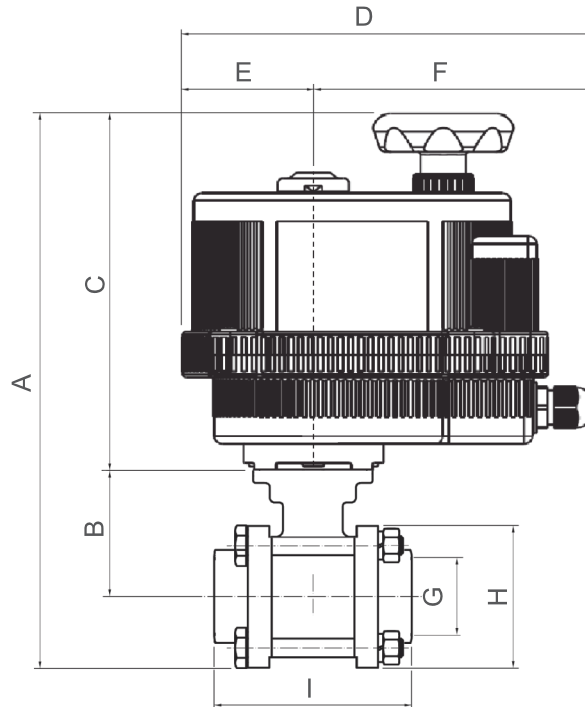

KULVENTILER

Kulventil K30 med elektriskt manöverdon

Dimensioner

Benämning	G"	A	B	C	D	E	F	H	I	Kg
K30-1/4"-VB015	1/4"	200	38	142	164	43	121	39	64	1,9
K30-3/8"-VB015	3/8"	202	38	142	164	43	121	44	64	1,9
K30-1/2"-VB015	1/2"	207	42	142	164	43	121	45	72	2,0
K30-3/4"-VB015	3/4"	217	48	142	164	43	121	54	80	2,2
K30-1"-VB030	1"	274	55	188	191	61	130	61	85	3,5
K30-1 1/4"-VB030	1 1/4"	285	60	188	191	61	130	74	105	4,2
K30-1 1/2"-VB060	1 1/2"	326	70	215	215	68	147	82	113	6,0
K30-2"-VB060	2"	349	85	215	215	68	147	97	132	7,6
K30-2 1/2"-VB110	2 1/2"	403	109	232	237	84	153	123	170	12,3
K30-3"-VB110	3"	420	118	232	237	84	153	139	186	15,0
K30-4"-VB190	4"	452	116	232	237	84	153	207	226	24,0