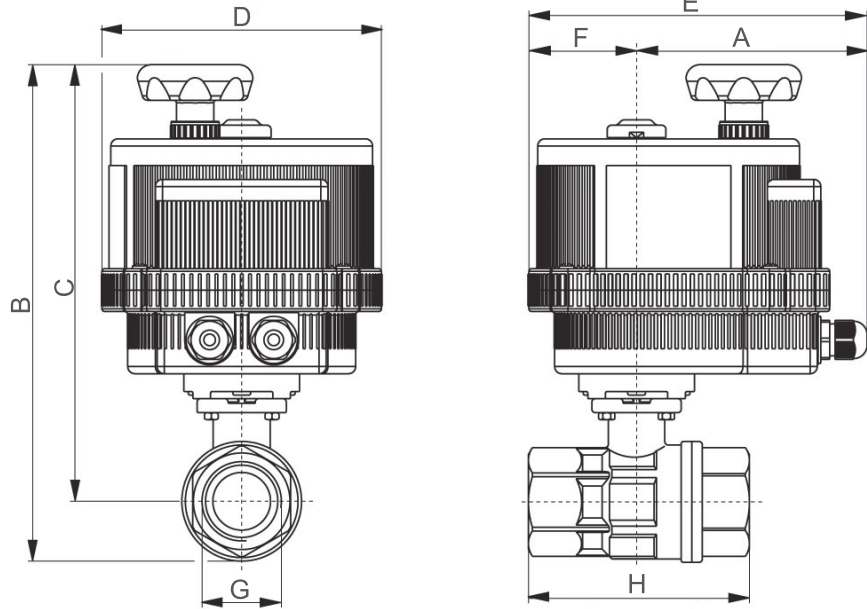

KULVENTILER

Kulventil 703000 med elektriskt manöverdon

Dimensioner

Benämning	G	A	B	C	D	E	F	H	Kg
703000-1/2"-VB015	1/2"	121	192	175	123	164	43	67	1,7
703000-3/4"-VB015	3/4"	121	198	177	123	164	43	78	1,8
703000-1"-VB015	1"	121	213	187	123	164	43	90	2,1
703000-1 1/4"-VB015	1 1/4"	121	223	190	123	164	43	100	2,4
703000-1 1/2"-VB030	1 1/2"	130	290	251	157	191	61	112	4,0
703000-2"-VB030	2"	130	309	261	157	191	61	135	5,3