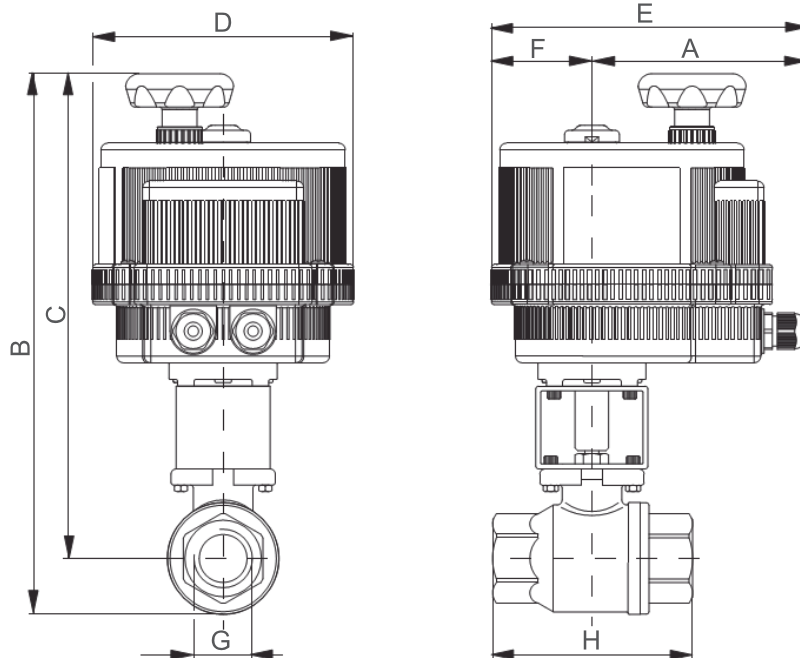

KULVENTILER

Kulventil 700000 med elektriskt manöverdon

Dimensioner

Benämning	G	A	B	C	D	E	F	H	Kg
700000-1/4"-VB015	1/4"	121	198	183	123	164	43	55	1,9
700000-3/8"-VB015	3/8"	121	198	183	123	164	43	55	2,0
700000-1/2"-VB015	1/2"	121	204	186	123	164	43	66	1,9
700000-3/4"-VB015	3/4"	121	251	228	123	164	43	79	2,2
700000-1"-VB030	1"	130	306	279	157	191	61	93	3,6
700000-1 1/4"-VB030	1 1/4"	130	315	283	157	191	61	100	3,9
700000-1 1/2"-VB060	1 1/2"	147	370	330	185	215	68	110	5,8
700000-2"-VB060	2"	147	385	337	185	215	68	131	6,9
700000-2 1/2"-VB110	2 1/2"	153	429	368	211	237	84	159	12,1
700000-3"-VB110	3"	153	450	378	211	237	84	185	15,5
700000-4"-VB190	4"	153	503	415	211	237	84	222	24,0