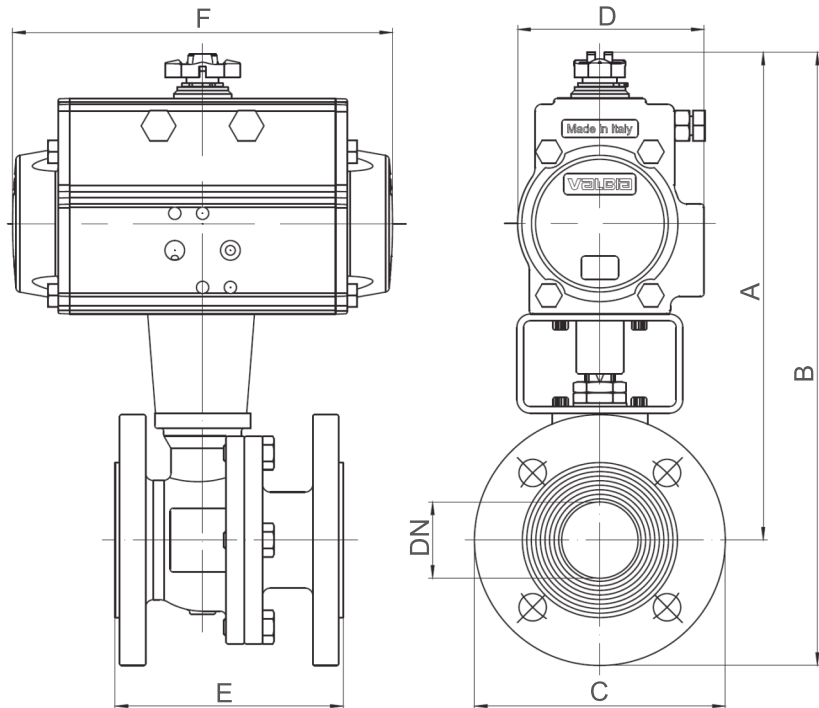

## Kulventil 760000 med pneumatiskt manöverdon

### Kulventil med dubbelverkande pneumatiskt manöverdon

| Benämning        | DN  | A   | B   | C   | D   | E   | F   | Kg    |
|------------------|-----|-----|-----|-----|-----|-----|-----|-------|
| 760000-15-DA32   | 15  | 148 | 195 | 95  | 45  | 115 | 110 | 3,2   |
| 760000-20-DA52   | 20  | 189 | 242 | 105 | 71  | 120 | 141 | 4,6   |
| 760000-25-DA52   | 25  | 207 | 265 | 115 | 71  | 125 | 141 | 5,9   |
| 760000-32-DA63   | 32  | 210 | 280 | 140 | 71  | 130 | 141 | 7,9   |
| 760000-40-DA63   | 40  | 250 | 325 | 150 | 81  | 140 | 164 | 10,2  |
| 760000-50-DA75   | 50  | 275 | 357 | 165 | 95  | 150 | 210 | 14,6  |
| 760000-65-DA85   | 65  | 299 | 392 | 185 | 106 | 170 | 241 | 19,7  |
| 760000-80-DA85   | 80  | 333 | 433 | 200 | 106 | 180 | 241 | 24,8  |
| 760000-100-DA100 | 100 | 360 | 470 | 220 | 123 | 190 | 275 | 33,2  |
| 760000-125-DA100 | 125 | 382 | 507 | 250 | 123 | 325 | 275 | 56,6  |
| 760000-150-DA125 | 150 | 462 | 604 | 285 | 148 | 350 | 372 | 87,4  |
| 760000-200-DA140 | 200 | 527 | 697 | 340 | 164 | 400 | 435 | 122,2 |