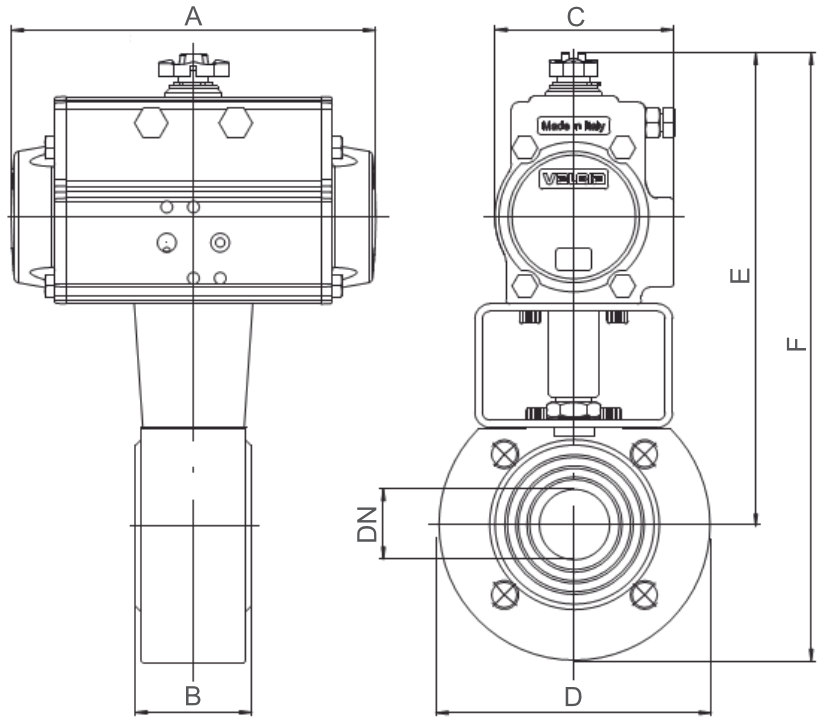

KULVENTILER

Kulventil 722000 med pneumatiskt manöverdon

Kulventil med dubbelverkande pneumatiskt manöverdon

Benämning	DN	A	B	C	D	E	F	Kg
722000-15-DA32	15	110	35	45	90	137	182	2,0
722000-20-DA52	20	141	40	71	100	178	228	3,3
722000-25-DA52	25	141	46	71	115	186	244	4,1
722000-32-DA63	32	164	54	81	140	203	273	6,4
722000-40-DA63	40	164	64	81	150	207	282	8,1
722000-50-DA75	50	210	82	95	165	233	316	12,6
722000-65-DA85	65	241	103	106	185	285	378	20,3
722000-80-DA85	80	241	122	106	200	292	392	25,8
722000-100-DA100	100	275	152	123	220	221	331	45,5
722000-125-DA115	125	333	196	137	250	377	502	50,2
722000-150-DA125	150	372	232	148	285	435	578	74,2

Kulventil med enkelverkande pneumatiskt manöverdon

Benämning	DN	A	B	C	D	E	F	Kg
722000-15-SR52	15	141	57	71	33	174	219	2,8
722000-20-SR52	20	141	57	71	33	178	228	3,5
722000-25-SR63	25	141	65	71	38	197	255	5,0
722000-32-SR75	32	141	76	71	47	221	291	8,1
722000-40-SR85	40	164	92	81	58	239	314	11,2
722000-50-SR100	50	210	106	95	67	260	343	17,3
722000-65-SR115	65	241	116	106	76	332	425	28,4
722000-80-SR125	80	275	136	123	90	352	452	36,5
722000-100-SR125	100	333	153	137	134	368	478	54,1
722000-125-SR140	125	372	180	148	161	412	537	76,2
722000-150-SR160	150	372	217	148	190	481	624	92,6