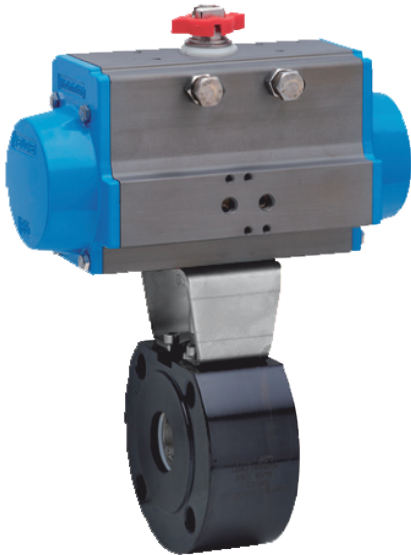

KULVENTILER

Kulventil 722000 med pneumatiskt manöverdon

Kulventil med dubbelverkande pneumatiskt manöverdon

Benämning	DN	A	B	C	D	E	F	Kg
722000-15-DA32	15	110	35	45	90	137	182	2,0
722000-20-DA52	20	141	40	71	100	178	228	3,3
722000-25-DA52	25	141	46	71	115	186	244	4,1
722000-32-DA63	32	164	54	81	140	203	273	6,4
722000-40-DA63	40	164	64	81	150	207	282	8,1
722000-50-DA75	50	210	82	95	165	233	316	12,6
722000-65-DA85	65	241	103	106	185	285	378	20,3
722000-80-DA85	80	241	122	106	200	292	392	25,8
722000-100-DA100	100	275	152	123	220	221	331	45,5
722000-125-DA115	125	333	196	137	250	377	502	50,2
722000-150-DA125	150	372	232	148	285	435	578	74,2

Kulventil med enkelverkande pneumatiskt manöverdon

Benämning	DN	A	B	C	D	E	F	Kg
722000-15-SR52	15	141	57	71	33	174	219	2,8
722000-20-SR52	20	141	57	71	33	178	228	3,5
722000-25-SR63	25	141	65	71	38	197	255	5,0
722000-32-SR75	32	141	76	71	47	221	291	8,1
722000-40-SR85	40	164	92	81	58	239	314	11,2
722000-50-SR100	50	210	106	95	67	260	343	17,3
722000-65-SR115	65	241	116	106	76	332	425	28,4
722000-80-SR125	80	275	136	123	90	352	452	36,5
722000-100-SR125	100	333	153	137	134	368	478	54,1
722000-125-SR140	125	372	180	148	161	412	537	76,2
722000-150-SR160	150	372	217	148	190	481	624	92,6