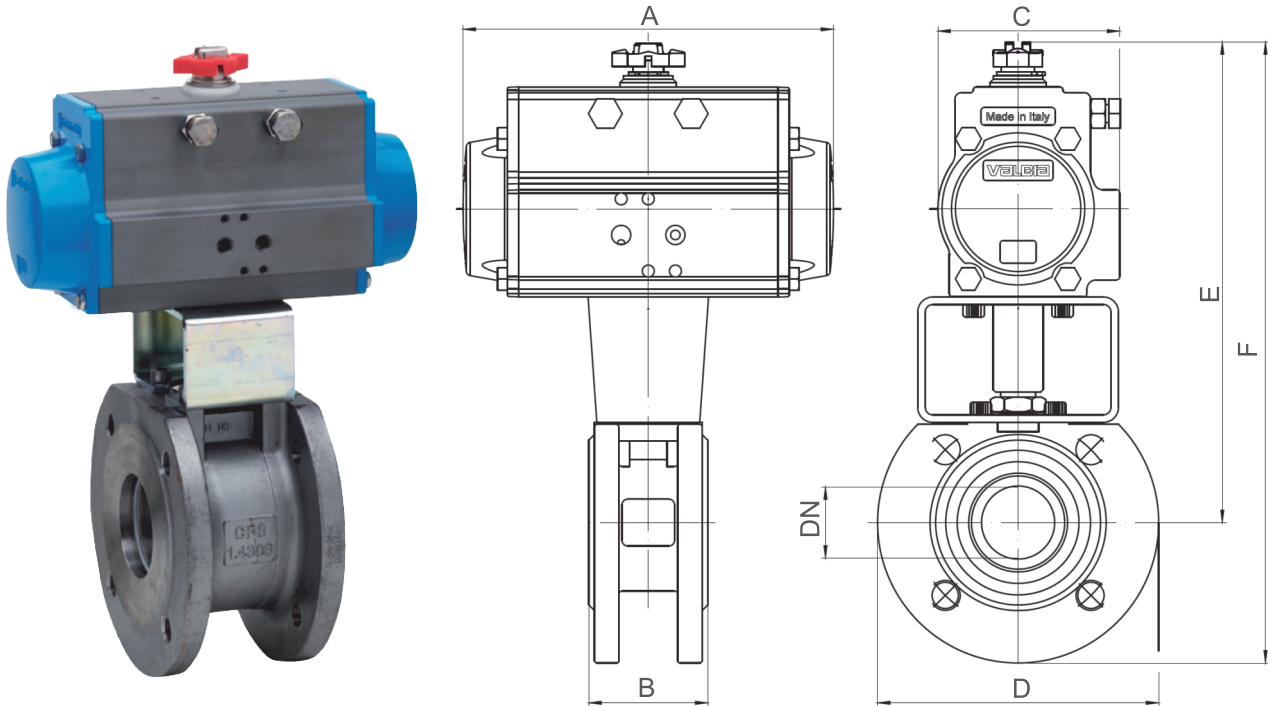

KULVENTILER

Kulventil 721000 med pneumatiskt manöverdon

Kulventil med dubbelverkande pneumatiskt manöverdon

Benämning	DN	A	B	C	D	E	F	Kg
721000-15-DA32	15	110	35	45	90	137	182	2,0
721000-20-DA52	20	141	40	71	100	178	228	3,3
721000-25-DA52	25	141	46	71	115	186	244	3,6
721000-32-DA63	32	164	54	81	140	203	273	5,4
721000-40-DA63	40	164	64	81	150	207	282	6,3
721000-50-DA75	50	210	82	95	165	233	316	9,3
721000-65-DA85	65	241	103	106	185	285	378	14,3
721000-80-DA85	80	241	122	106	200	292	392	17,8
721000-100-DA100	100	275	152	123	220	221	331	27,3
721000-125-DA115	125	333	196	137	250	377	502	47,3
721000-150-DA125	150	372	232	148	285	435	578	74,2

Kulventil med enkelverkande pneumatiskt manöverdon

Benämning	DN	A	B	C	D	E	F	Kg
721000-15-SR52	15	141	57	71	33	174	219	2,8
721000-20-SR52	20	141	57	71	33	178	228	3,5
721000-25-SR63	25	141	65	71	38	197	255	4,5
721000-32-SR75	32	141	76	71	47	221	291	7,1
721000-40-SR85	40	164	92	81	58	239	314	9,4
721000-50-SR100	50	210	106	95	67	260	343	14,0
721000-65-SR115	65	241	116	106	76	332	425	22,4
721000-80-SR125	80	275	136	123	90	352	452	28,5
721000-100-SR125	100	333	153	137	134	368	478	35,9
721000-125-SR140	125	372	180	148	161	412	537	61,2
721000-150-SR160	150	372	217	148	190	481	624	92,9