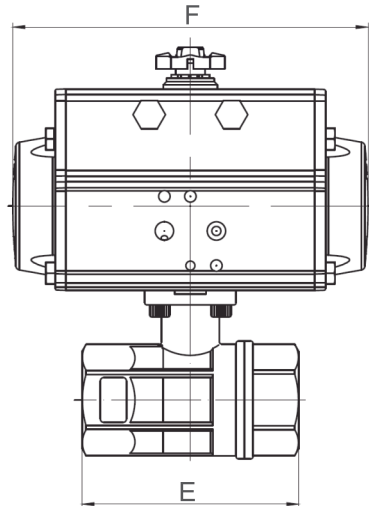

KULVENTILER

Kulventil 703000 med pneumatiskt manöverdon

Kulventil med dubbelverkande pneumatiskt manöverdon

Benämning	G	B	C	D	E	F	Kg
703000-1/2"-DA32	1/2"	115	98	45	67	110	0,8
703000-3/4"-DA32	3/4"	121	100	45	78	110	0,9
703000-1"-DA32	1"	136	110	45	90	110	1,2
703000-1 1/4"-DA32	1 1/4"	146	113	45	100	110	1,5
703000-1 1/2"-DA52	1 1/2"	203	165	71	112	141	2,8
703000-2"-DA52	2"	223	174	71	135	141	4,1

Kulventil med enkelverkande pneumatiskt manöverdon

Benämning	G	B	C	D	E	F	Kg
703000-1/2"-SR52	1/2"	152	134	71	67	141	1,6
703000-3/4"-SR52	3/4"	157	136	71	78	141	1,7
703000-1"-SR52	1"	172	146	71	90	141	2,0
703000-1 1/4"-SR52	1 1/4"	182	150	71	100	141	2,3
703000-1 1/2"-SR63	1 1/2"	215	177	81	112	164	3,7
703000-2"-SR63	2"	235	186	81	135	164	4,9