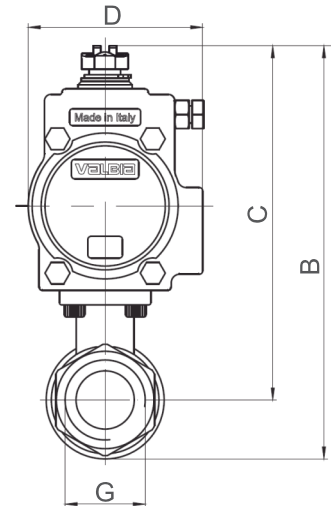

KULVENTILER

Kulventil 703000 med pneumatiskt manöverdon

Kulventil med dubbelverkande pneumatiskt manöverdon

Benämning	G	B	C	D	E	F	Kg
703000-1/2"-DA32	1/2"	115	98	45	67	110	0,8
703000-3/4"-DA32	3/4"	121	100	45	78	110	0,9
703000-1"-DA32	1"	136	110	45	90	110	1,2
703000-1 1/4"-DA32	1 1/4"	146	113	45	100	110	1,5
703000-1 1/2"-DA52	1 1/2"	203	165	71	112	141	2,8
703000-2"-DA52	2"	223	174	71	135	141	4,1

Kulventil med enkelverkande pneumatiskt manöverdon

Benämning	G	B	C	D	E	F	Kg
703000-1/2"-SR52	1/2"	152	134	71	67	141	1,6
703000-3/4"-SR52	3/4"	157	136	71	78	141	1,7
703000-1"-SR52	1"	172	146	71	90	141	2,0
703000-1 1/4"-SR52	1 1/4"	182	150	71	100	141	2,3
703000-1 1/2"-SR63	1 1/2"	215	177	81	112	164	3,7
703000-2"-SR63	2"	235	186	81	135	164	4,9