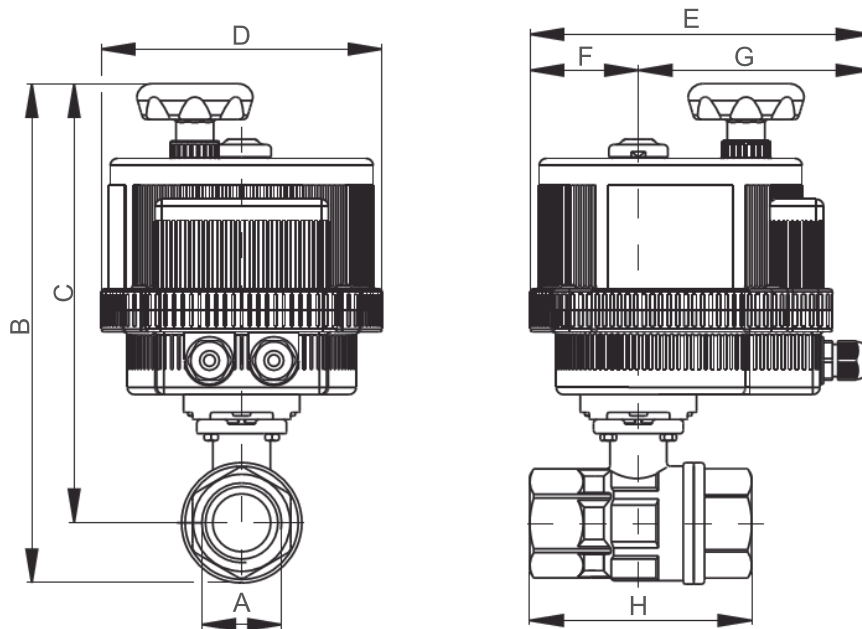

KULVENTILER

Kulventil 2500 med elektriskt manöverdon

Dimensioner

Benämning	A	B	C	D	E	F	G	H	Kg
2500-1/4"-VB015	1/4"	192	175	123	164	43	121	67	1,8
2500-3/8"-VB015	3/8"	192	175	123	164	43	121	67	1,8
2500-1/2"-VB015	1/2"	192	175	123	164	43	121	67	1,7
2500-3/4"-VB015	3/4"	197	177	123	164	43	121	76	1,8
2500-1"-VB015	1"	213	188	123	164	43	121	90	2,2
2500-1 1/4"-VB015	1 1/4"	221	191	123	164	43	121	102	2,5
2500-1 1/2"-VB030	1 1/2"	289	252	157	191	61	130	114	4,0
2500-2"-VB030	2"	308	262	157	191	61	130	138	5,3
2500-2 1/2"-VB060	2 1/2"	360	303	185	215	68	147	165	7,5
2500-3"-VB060	3"	382	314	185	215	68	147	188	9,6
2500-4"-VB110	4"	435	352	211	237	84	153	225	15,2